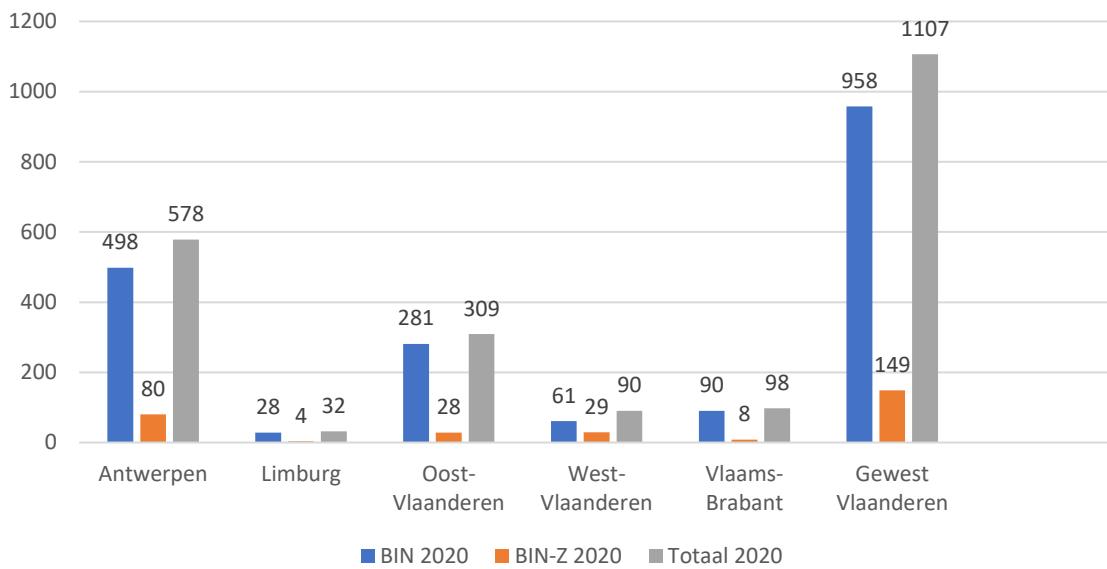

Evolutie BIN's september 2020 Vlaanderen