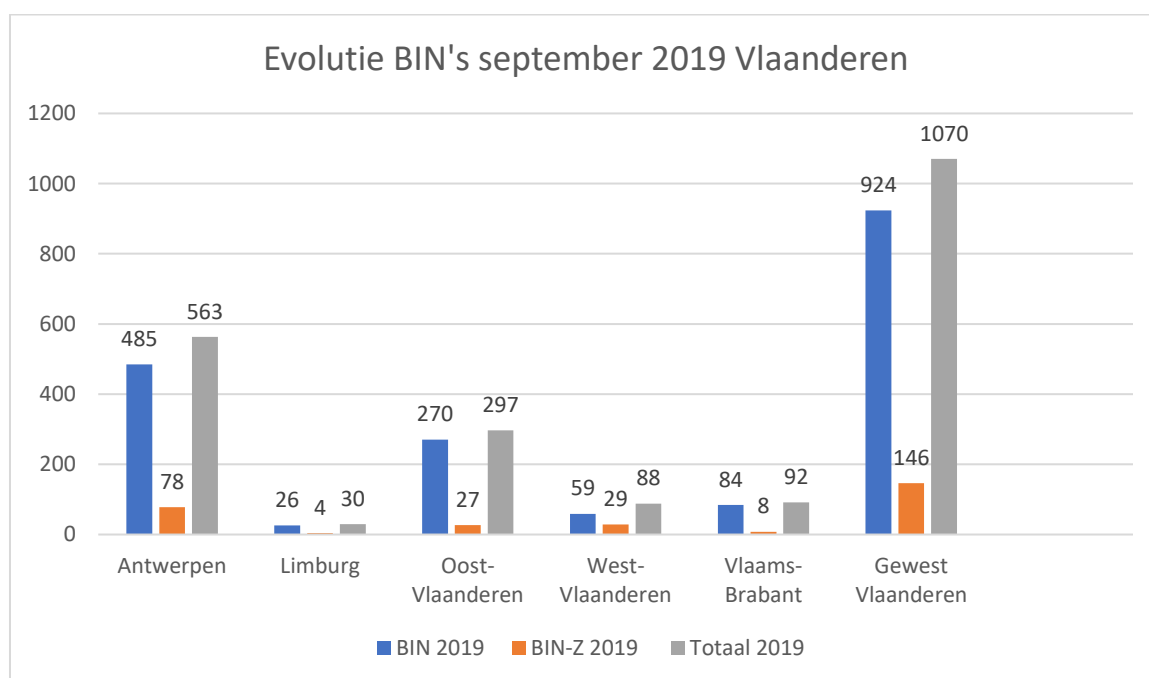

Evolution du nombre de PLP agréés par le SPF Intérieur -septembre 2019 / septembre 2020.

Vous trouverez ci-dessous les chiffres les plus récents (septembre 2020) concernant le nombre de PLP existant en Belgique. Malgré la crise du coronavirus, on constate une augmentation dans la plupart des provinces par rapport aux chiffres de septembre 2019.

Il n'existe pas encore de chiffres connus relatifs au nombre de membres des PLP, mais une estimation prudente indique que quelque 150 000 foyers et indépendants seraient inscrits à un PLP.

NOUS TRAVAILLONS ENSEMBLE A UN ENVIRONNEMENT DE RESIDENCE ET DE TRAVAIL PLUS SÛR EN UTILISANT TROIS LEVIERS

PARTICIPATION - COMMUNICATION - PREVENTION